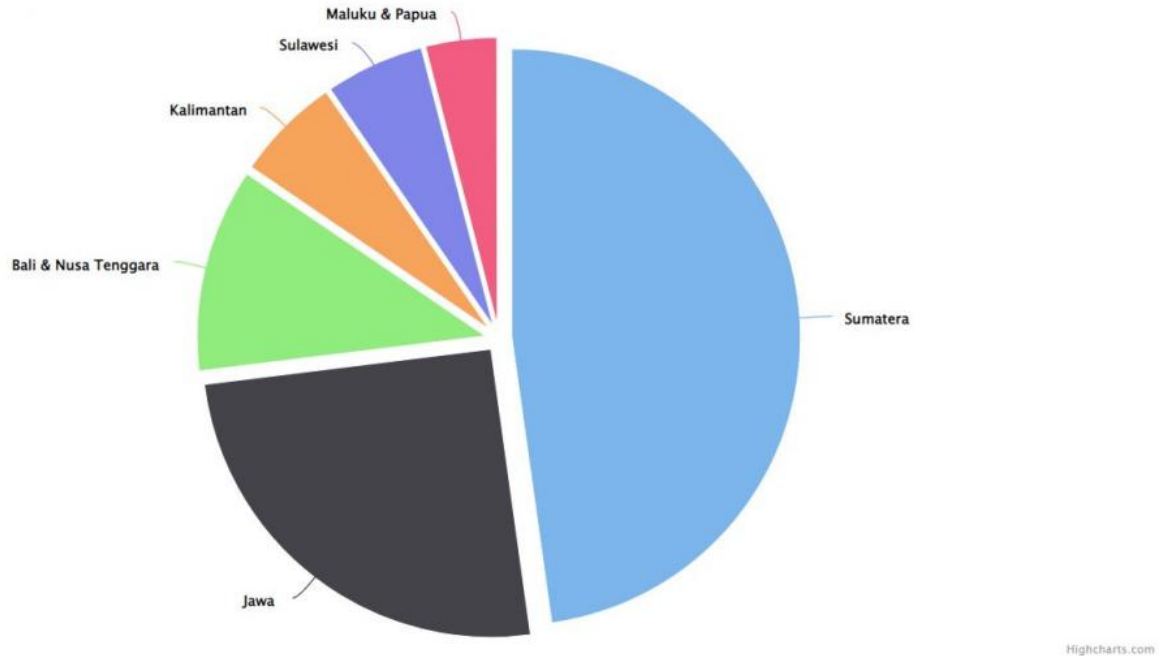

# Statistik Jumlah Perguruan Tinggi Berdasarkan Pulau di Indonesia

Oleh Iis Siti Salamah Azzahra

Menurut laporan BPS Tahun 2021, setidaknya ada 3.115 perguruan tinggi di Indonesia dan tersebar di banyak tempat dan pulau. Jumlah ini kombinasi antara perguruan tinggi negeri (PTN) dan Perguruan tinggi swasta (PTS). Bagaimana statistiknya?

Menurut laporan BPS Tahun 2021, setidaknya ada 3.115 perguruan tinggi di Indonesia dan tersebar di banyak tempat dan pulau. Jumlah ini kombinasi antara perguruan tinggi negeri (PTN) dan Perguruan tinggi swasta (PTS). Bagaimana statistiknya?

Menurut laporan *Statistik Indonesia*, ada 3.115 perguruan tinggi yang tersebar di seluruh wilayah Nusantara pada 2021. Jumlah ini berkurang 51 unit dibanding tahun sebelumnya, di mana Indonesia memiliki 3.166 perguruan tinggi pada 2020.

Nama Pulau	Jumlah
Sumatera	1489
Jawa	787
Bali & Nusa Tenggara	357

Kalimantan	184
Sulawesi	173
Maluku & Papua	125

Sebanyak 2.990 unit atau 93,98% perguruan tinggi yang tercatat pada 2021 merupakan perguruan tinggi swasta. Sedangkan sisanya, yakni sebanyak 125 unit merupakan perguruan tinggi negeri. Pulau Sumatera merupakan wilayah dengan perguruan tinggi terbanyak di skala nasional, dengan perguruan tinggi berjumlah 1.489 unit. Sebaran terbanyaknya ada di Sumatera Utara dengan jumlah 221 unit.