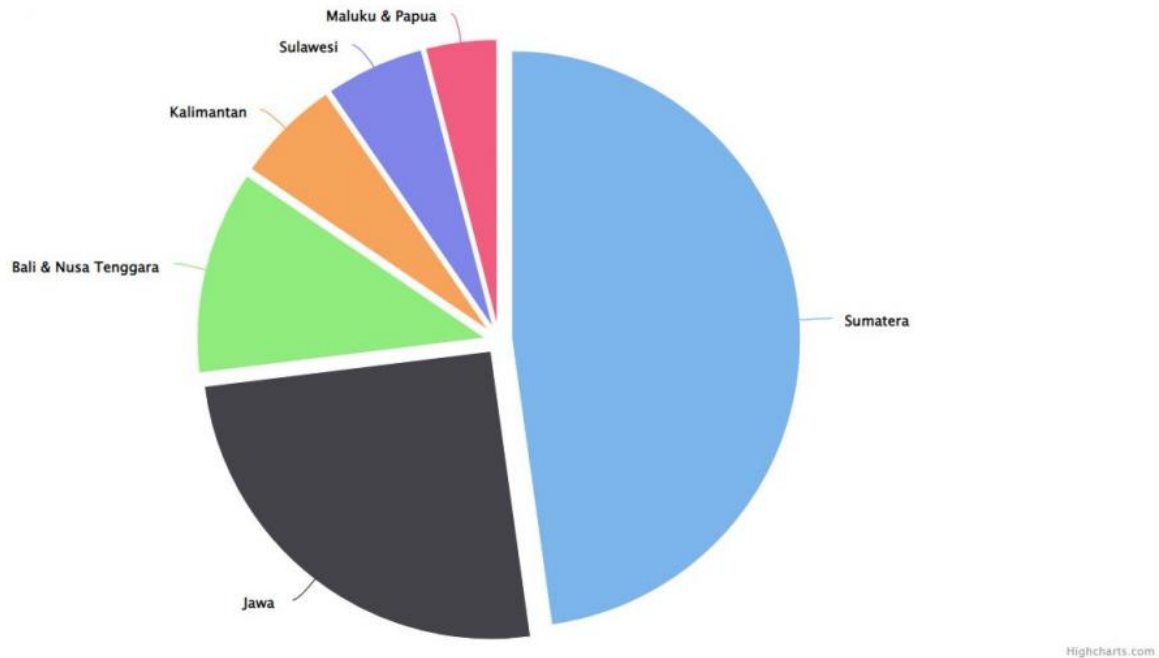

Statistik Jumlah Perguruan Tinggi Berdasarkan Pulau di Indonesia

Oleh Iis Siti Salamah Azzahra

Menurut laporan BPS Tahun 2021, setidaknya ada 3.115 perguruan tinggi di Indonesia dan tersebar di banyak tempat dan pulau. Jumlah ini kombinasi antara perguruan tinggi negeri (PTN) dan Perguruan tinggi swasta (PTS). Bagaimana statistiknya?

Menurut laporan BPS Tahun 2021, setidaknya ada 3.115 perguruan tinggi di Indonesia dan tersebar di banyak tempat dan pulau. Jumlah ini kombinasi antara perguruan tinggi negeri (PTN) dan Perguruan tinggi swasta (PTS). Bagaimana statistiknya?

Menurut laporan *Statistik Indonesia*, ada 3.115 perguruan tinggi yang tersebar di seluruh wilayah Nusantara pada 2021. Jumlah ini berkurang 51 unit dibanding tahun sebelumnya, di mana Indonesia memiliki 3.166 perguruan tinggi pada 2020.

Nama Pulau	Jumlah
Sumatera	1489
Jawa	787
Bali & Nusa Tenggara	357

Kalimantan	184
Sulawesi	173
Maluku & Papua	125

Sebanyak 2.990 unit atau 93,98% perguruan tinggi yang tercatat pada 2021 merupakan perguruan tinggi swasta. Sedangkan sisanya, yakni sebanyak 125 unit merupakan perguruan tinggi negeri. Pulau Sumatera merupakan wilayah dengan perguruan tinggi terbanyak di skala nasional, dengan perguruan tinggi berjumlah 1.489 unit. Sebaran terbanyaknya ada di Sumatera Utara dengan jumlah 221 unit.