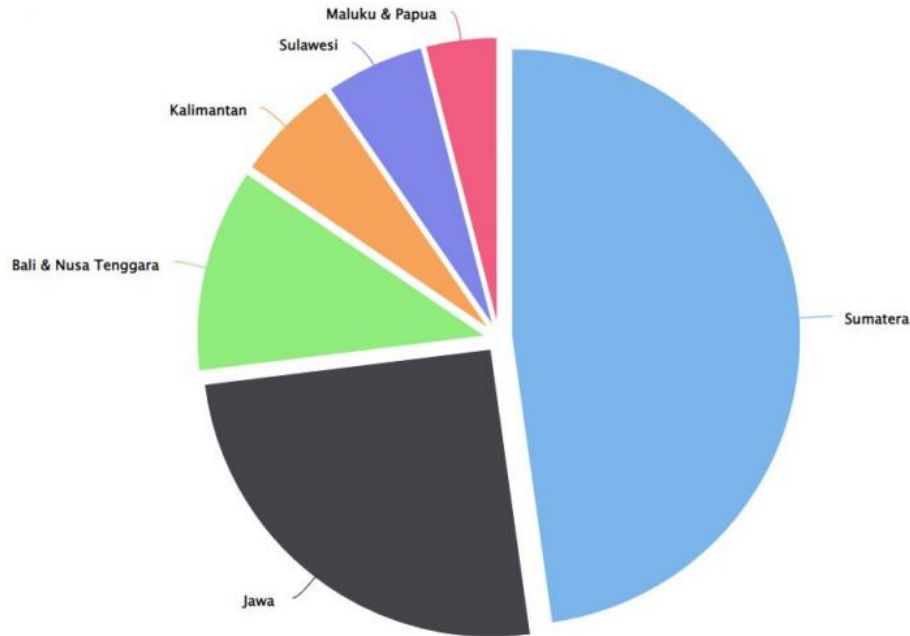

Statistik Jumlah Perguruan Tinggi Berdasarkan Pulau di Indonesia

Oleh Iis Siti Salamah Azzahra

Highcharts.com

Menurut laporan BPS Tahun 2021, setidaknya ada 3.115 perguruan tinggi di Indonesia dan tersebar di banyak tempat dan pulau. Jumlah ini kombinasi antara perguruan tinggi negeri (PTN) dan Perguruan tinggi swasta (PTS). Bagaimana statistiknya?

Menurut laporan BPS Tahun 2021, setidaknya ada 3.115 perguruan tinggi di Indonesia dan tersebar di banyak tempat dan pulau. Jumlah ini kombinasi antara perguruan tinggi negeri (PTN) dan Perguruan tinggi swasta (PTS). Bagaimana statistiknya?

Menurut laporan *Statistik Indonesia*, ada 3.115 perguruan tinggi yang tersebar di seluruh wilayah Nusantara pada 2021. Jumlah ini berkurang 51 unit dibanding tahun sebelumnya, di mana Indonesia memiliki 3.166 perguruan tinggi pada 2020.

Nama Pulau	Jumlah
Sumatera	1489
Jawa	787
Bali & Nusa Tenggara	357

Kalimantan	184
Sulawesi	173
Maluku & Papua	125

Sebanyak 2.990 unit atau 93,98% perguruan tinggi yang tercatat pada 2021 merupakan perguruan tinggi swasta. Sedangkan sisanya, yakni sebanyak 125 unit merupakan perguruan tinggi negeri. Pulau Sumatera merupakan wilayah dengan perguruan tinggi terbanyak di skala nasional, dengan perguruan tinggi berjumlah 1.489 unit. Sebaran terbanyaknya ada di Sumatera Utara dengan jumlah 221 unit.