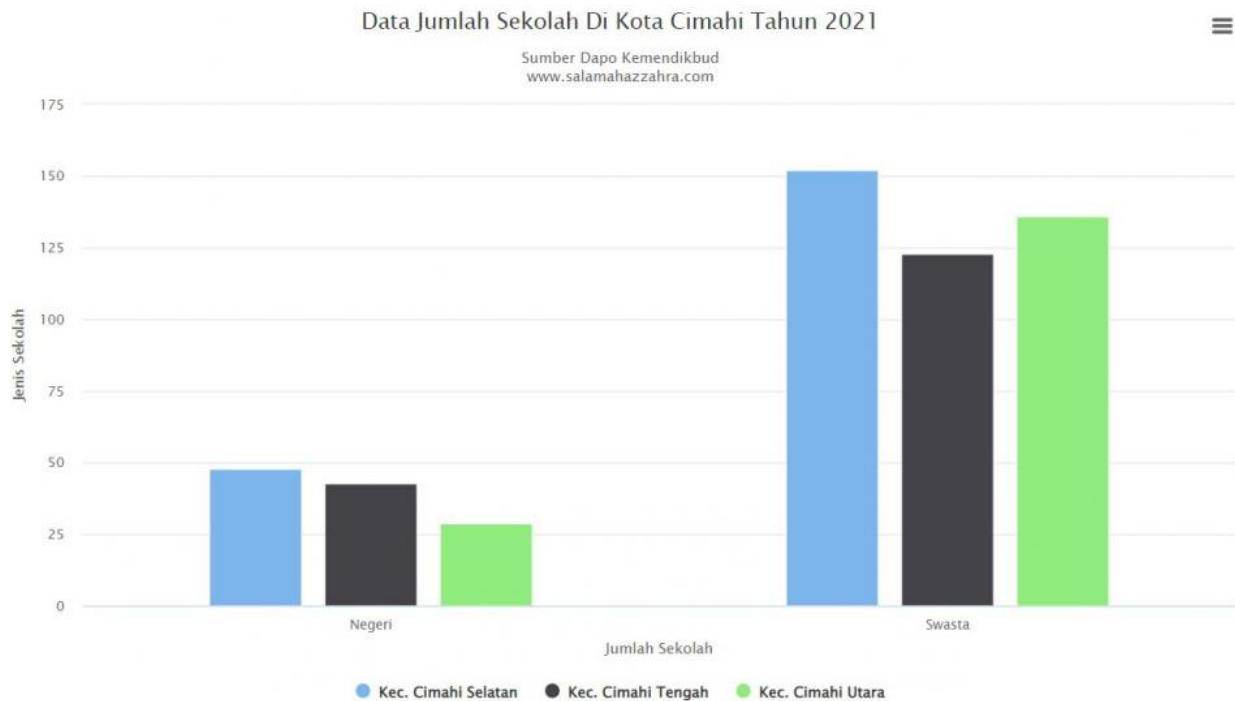

Data Jumlah Sekolah Di Kota Cimahi Tahun 2021

Oleh Iis Siti Salamah Azzahra

Berikut ini adalah data statistik jumlah sekolah seluruh jenjang di Kota Cimahi yang terdata di tahun 2021. Jumlah sekolah swasta mendominasi diseluruh kecamatan dengan kecamatan Cimahi Selatan terbanyak.